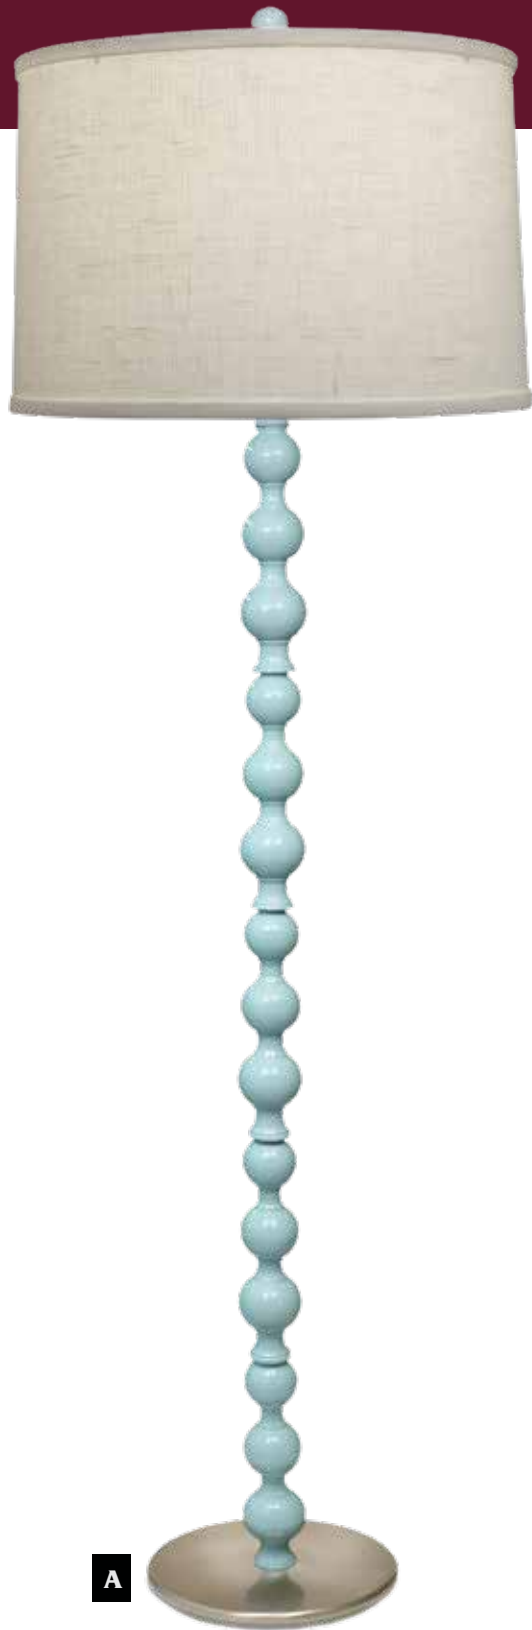

A

FL-K6184-K5176-GLB
ST99 • Height 62"