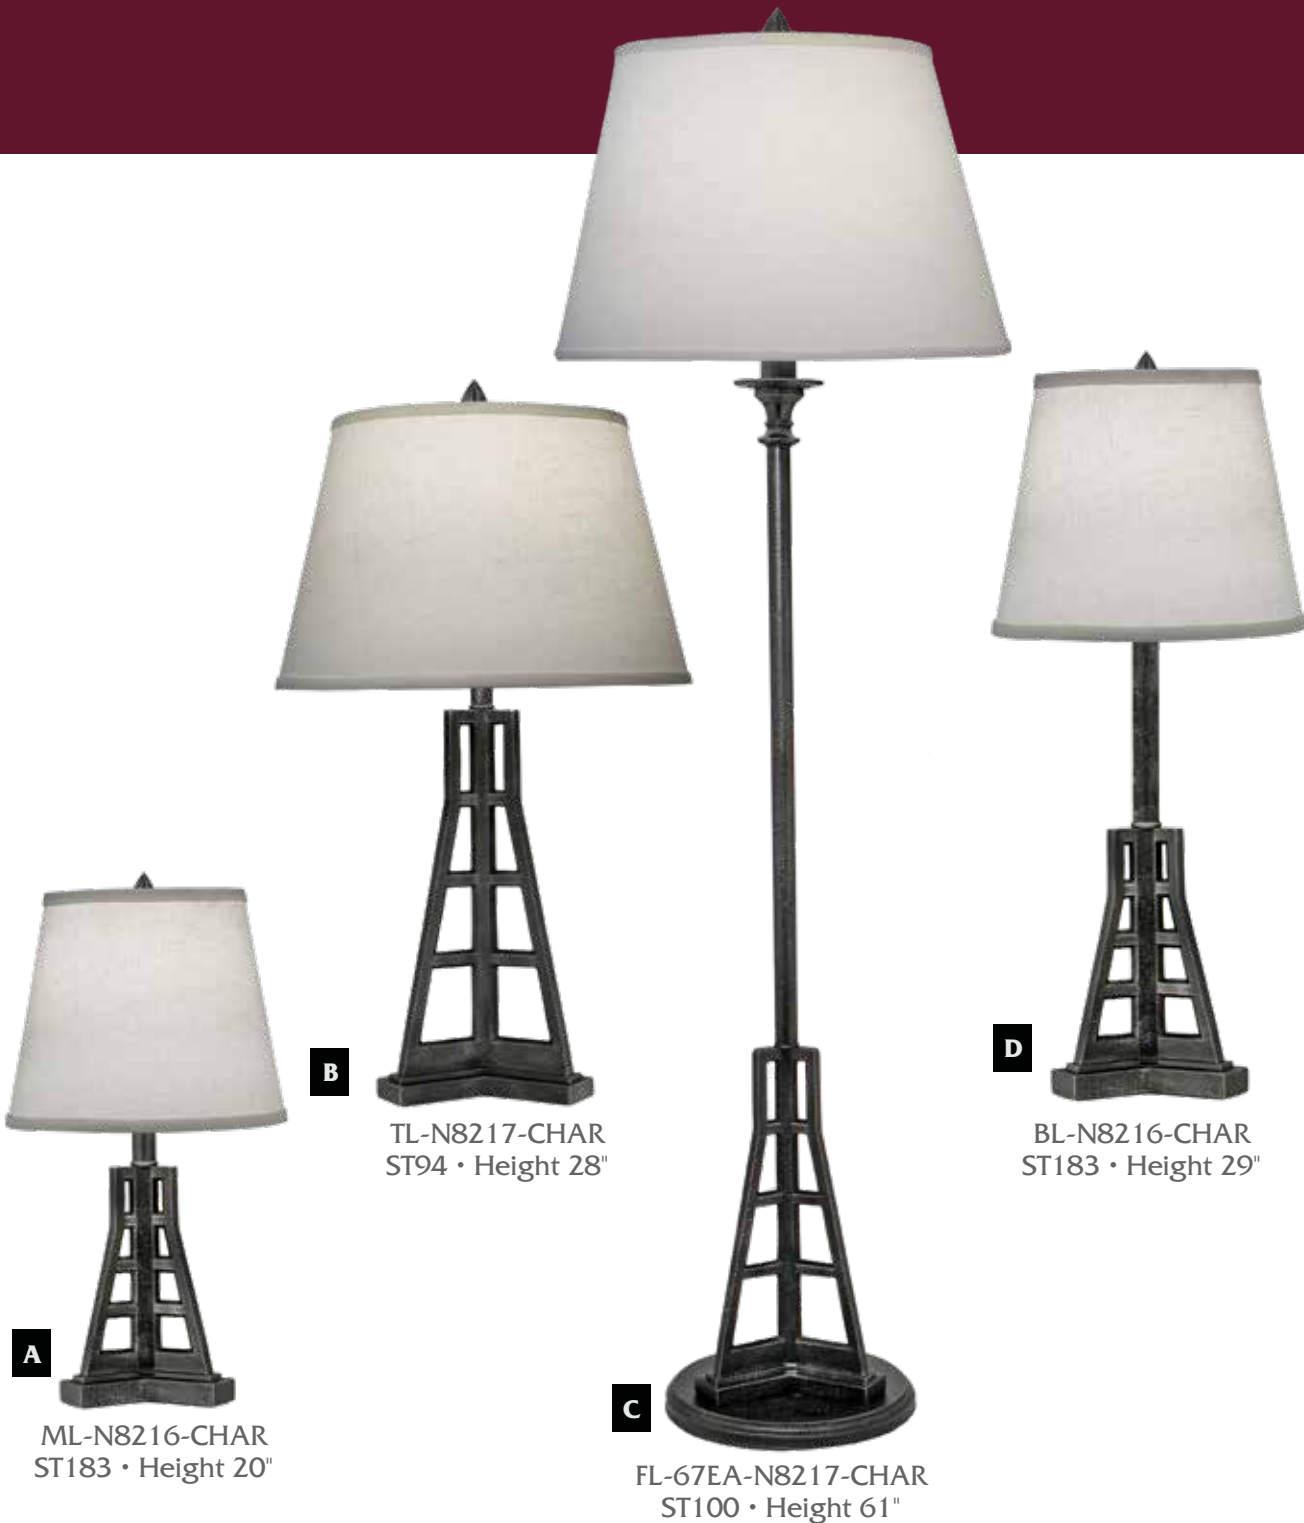

A

TRFL-6654-6685-OB
ST99 • Height 62"

B

TRFL-A065-N7685-OB
ST99 • Height 62"

ITEM #	Description	Finish	Height	Shade Fabric	Shade Size	Switch	Wattage
A TRFL-6654-6685-OB	13" Dia Metal Tray Floor Lamp	Oxidized Bronze	62"	Cream Aberdeen	17" x 18" x 12"	3 WAY	150 W MAX
B TRFL-A065-N7685-OB	13" Dia Metal Tray Floor Lamp	Oxidized Bronze	62"	Cream Aberdeen	17" x 18" x 12"	3 WAY	150 W MAX